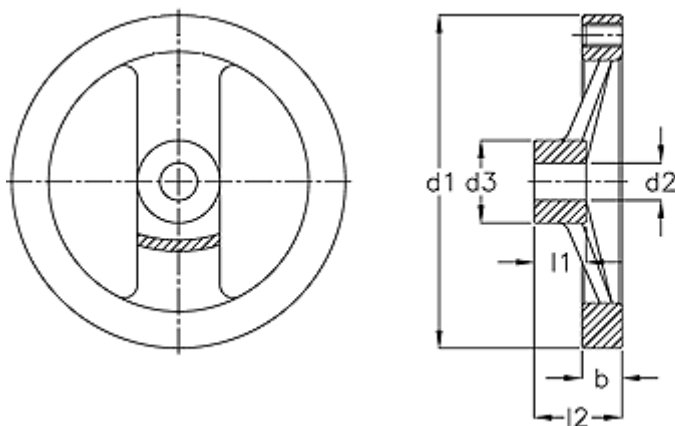

Article number: 20345332

Description: E+G Handwheel
GN 322-200-B18-A

Measures

b = 20.5

d1 = 200

d2 H7 = 18

d3 = 42

l1 = 24